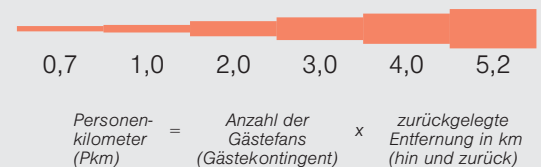

Potenzielle Verkehrsströme der Gästefans nach Gästekontingent der Vereine [Mio. Pkm]

— Staatsgrenze
— Ländergrenze

VfL Bochum Verein mit Auswärtsspiel
FC Schalke 04 Verein mit Heimspiel
Allianz Arena Name des Stadions

Quellen: DFB 2009, DFL 2009, eigene Berechnung

0 25 50 75 100 km

Autor: C. Hanewinkel
Kartografie: S. Dutzmann
© Leibniz-Institut für Länderkunde 2009