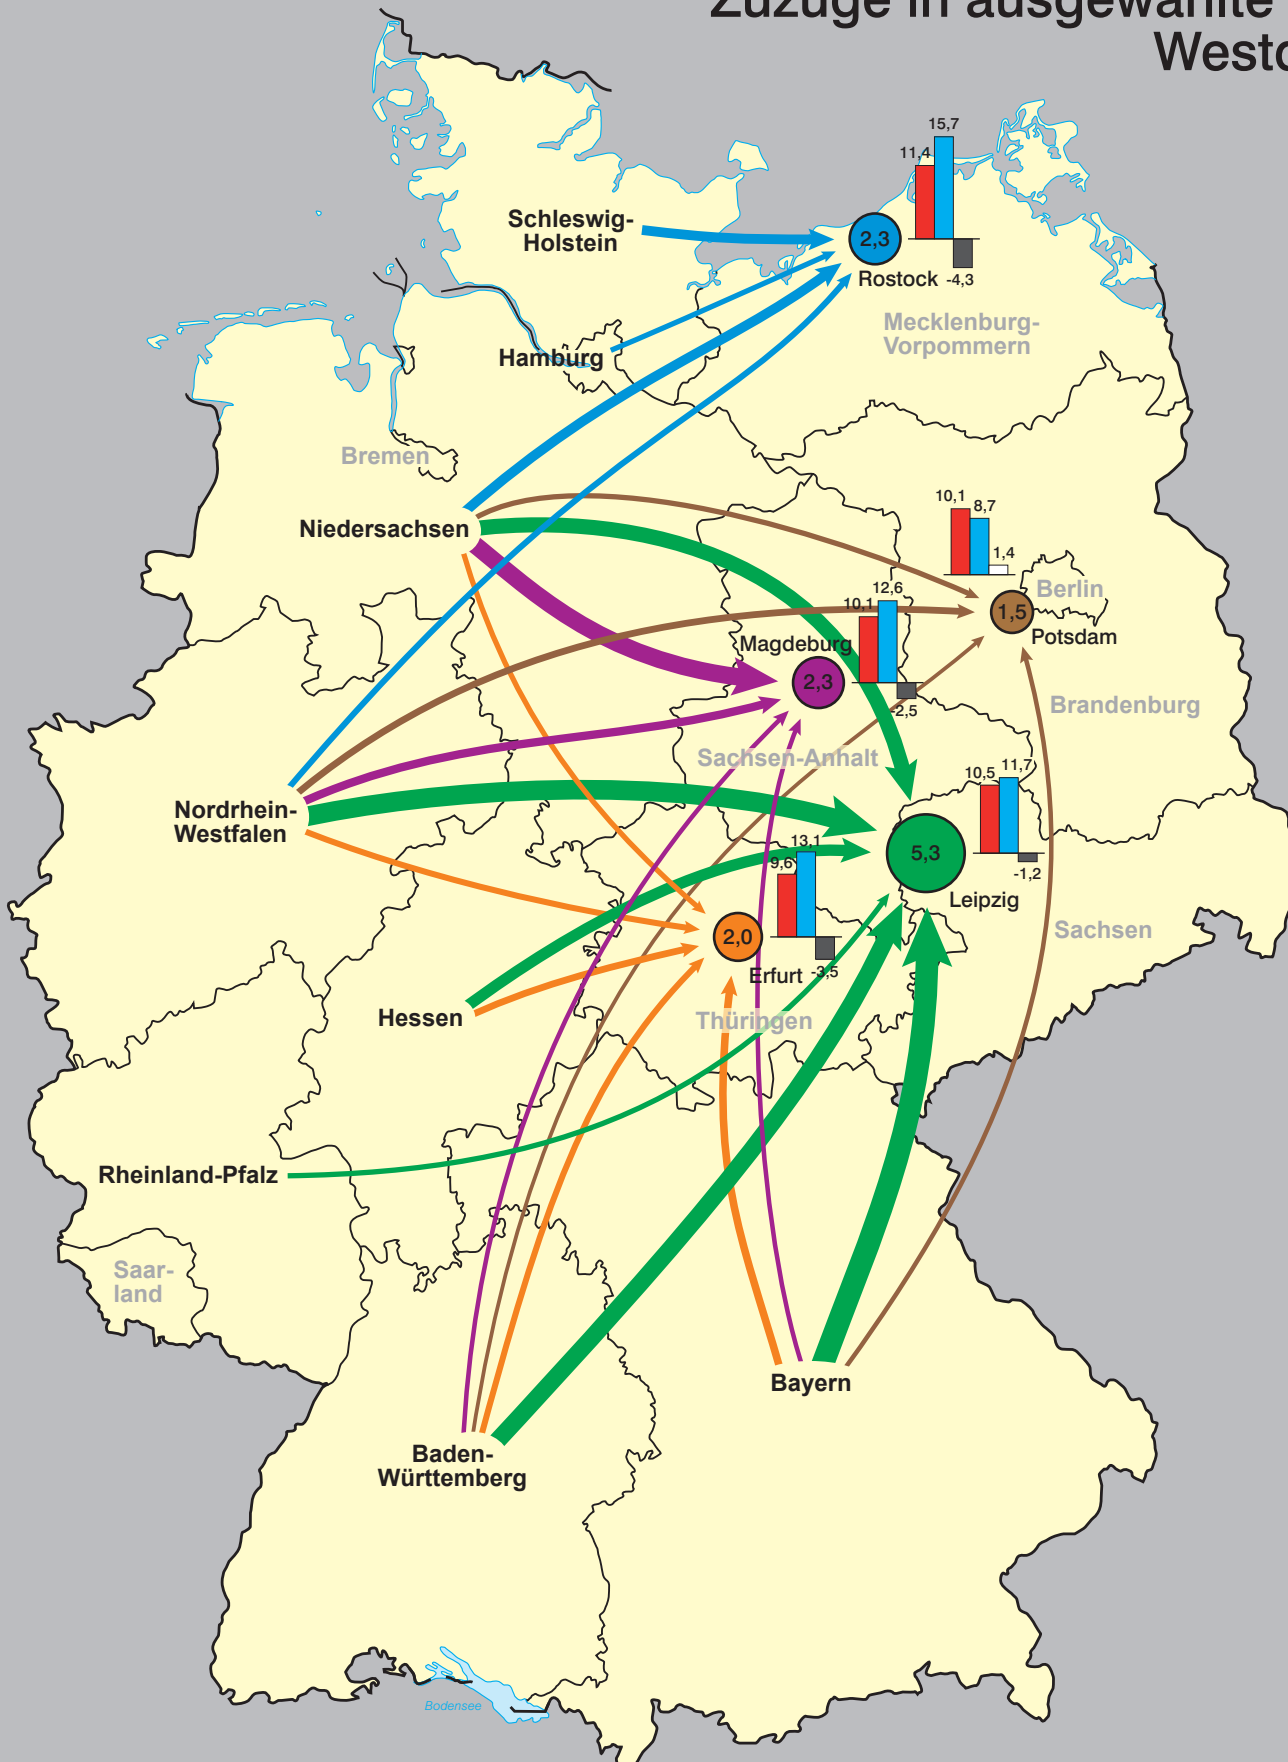

Zuzüge in ausgewählte ostdeutsche Städte aus Westdeutschland 2004-2007 nach Ländern

Zuzüge [Personen/Jahr]

Es sind nur Wanderungsströme ab 200 Personen dargestellt.

Jahresmittelwert der Zuzüge

Mittlerer jährlicher Wanderungssaldo mit Westdeutschland [Personen/1000 Einwohner]

— Staatsgrenze
— Ländergrenze